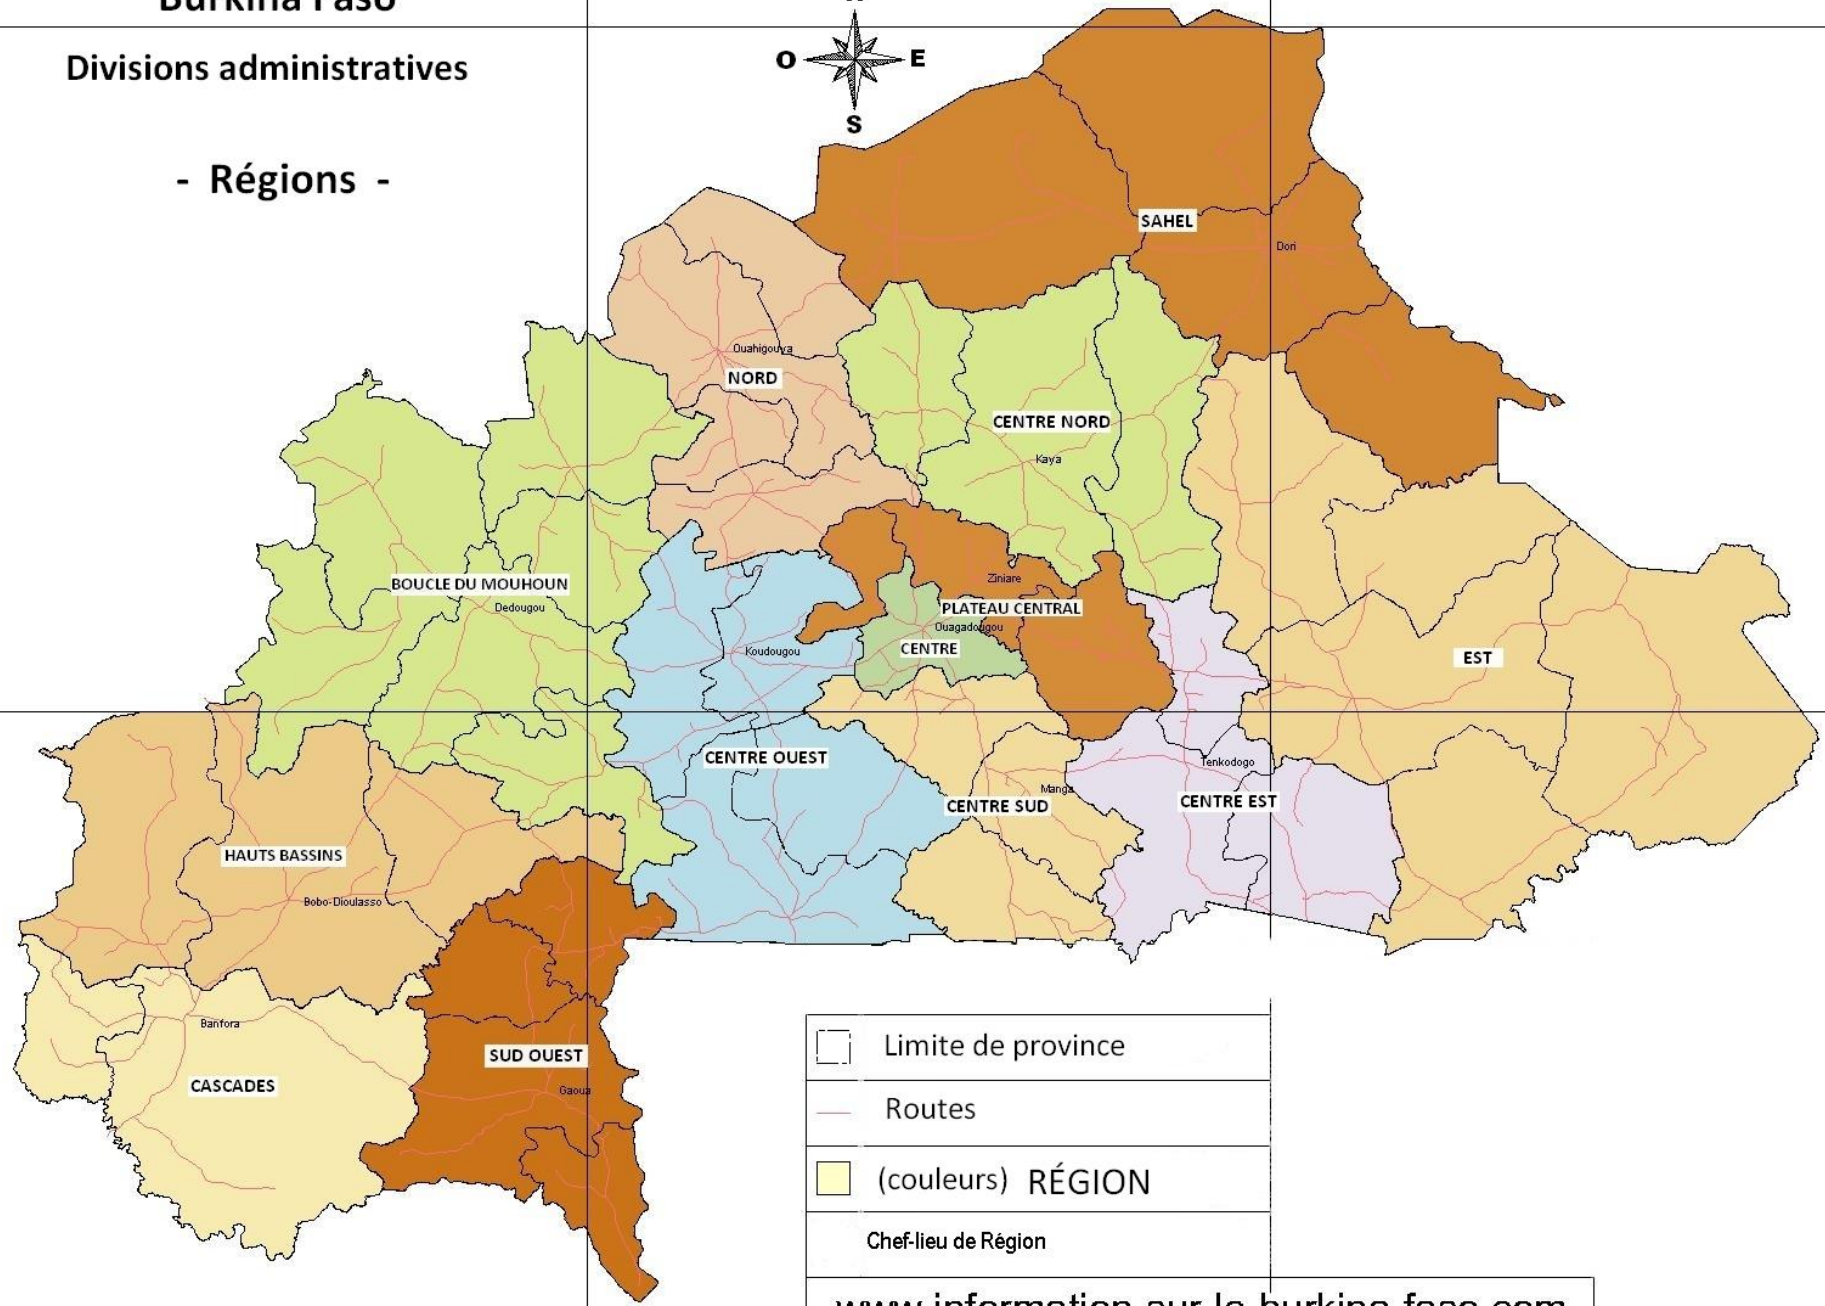

# Burkina Faso

## Divisions administratives

### - Régions -

15.0000

12.0000

- Limite de province
- Routes
- (couleurs) RÉGION
- Chef-lieu de Région

[www.information-sur-le-burkina-faso.com](http://www.information-sur-le-burkina-faso.com)

-3.0000

0.0000